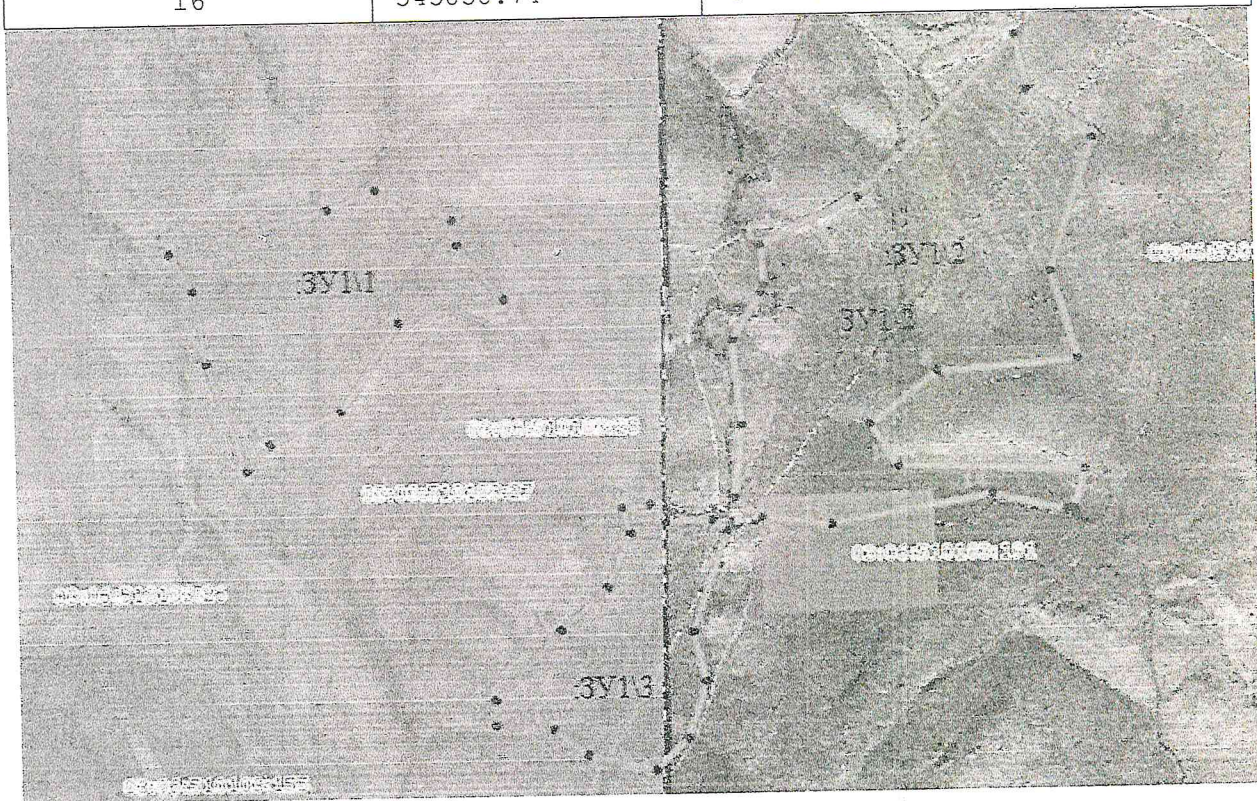

13	545641.75	4178684.92
14	545730.65	4178773.46
15	545787.26	4178836.23
16	545858.74	4178865.99

Условное обозначение: Граница образуемого земельного участка
Граница земельных участков согласно
кадастровых сведений
Территориальная зона образуемого земельного участка (зона СХ) - Зоны
сельскохозяйственного использования, согласно Правил землепользования и застройки м.п. Онохой
Разрешенное использование: Сельскохозяйственное использование
Категория Земли сельскохозяйственного назначения